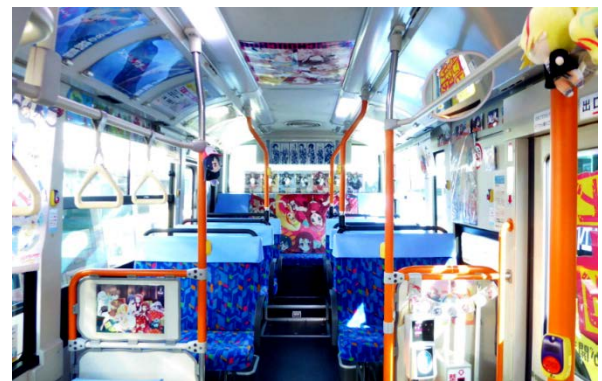

★バス車内

「ゾンビランドサガ」のグッズでバス車内をデコレート